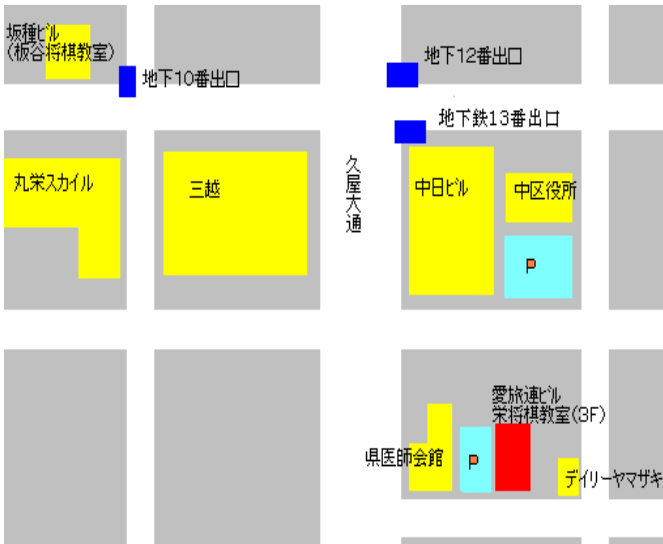

初段をめざせ

中山則男六段による検定

対局により段・級位を認定

栄将棋教室

子ども将棋 スクール

将棋のルールを知っているのに『将棋を指せる友達がない』と思っている子どもたちの対戦中心のスクールです。

現在幼児から高校生までで棋力は初級から上級者の子どもたちが楽しく対局しています。

指導は中山六段及び日本将棋連盟公認の将棋指導員です。

見学希望の方には、無料の一日体験をいつでも受け付けていますので、スクールの時間内にお越し下さい。

日時

毎週土曜日（祝日・第5土曜日も開講します）
午前 10：00～12：00

入会金・会費

入会金 5,000円
会費 10,000円
★ 6回分で有効期間3ヶ月です。
★ 前納でお願いします。

栄将棋教室

代表 中山 則男 六段

〒460-0008