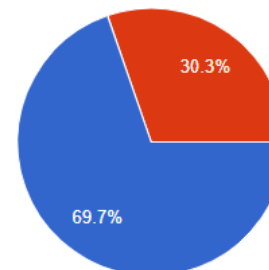

<来場者の声>

- ・子供関係のイベントは殆ど中止になってる中で、こういったイベントを開催していただきありがとうございます。
- ・案内が丁寧で感じも良く、コロナ対策もしっかりしてくれていて、安心して参加出来ました。
- ・指導対局が当たらなかったのが残念でした。

来場者アンケート結果(抜粋)

Q. この大会に参加を決めた理由を教えてください

**名古屋開催なら近いから
81.8%**

Q. 「J:COM杯 3月のライオン 子ども将棋大会」をご存知でしたか？

- どういう大会が知っていた
- 大会名を聞いたことはあった
- まったく知らなかった

認知度 81.8%

Q. この大会に参加するのは何回目ですか？

- 初めて参加
- 2回目
- 3回以上

初めて参加した 69.7%

ご後援名の掲出について

大会用横断幕にご後援名を掲出させていただきました。

【バナー：東海大会】 w4500×h900mm