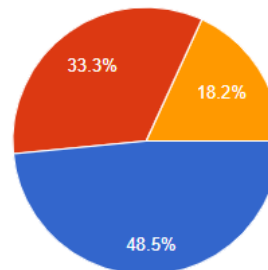

<来場者の声>

- ・子供関係のイベントは殆ど中止になってる中で、こういったイベントを開催していただきありがとうございます。
- ・案内が丁寧で感じも良く、コロナ対策もしっかりしてくれていて、安心して参加出来ました。
- ・指導対局が当たらなかったのが残念でした。

来場者アンケート結果(抜粋)

Q. この大会に参加を決めた理由を教えてください

**名古屋開催なら近いから
81.8%**

Q. 「J:COM杯 3月のライオン 子ども将棋大会」をご存知でしたか？

- どういう大会が知っていた
- 大会名を聞いたことはあった
- まったく知らなかった

認知度 81.8%

Q. この大会に参加するのは何回目ですか？

- 初めて参加
- 2回目
- 3回以上

初めて参加した 69.7%

ご後援名の掲出について

大会用横断幕にご後援名を掲出させていただきました。

【バナー：東海大会】 w4500×h900mm