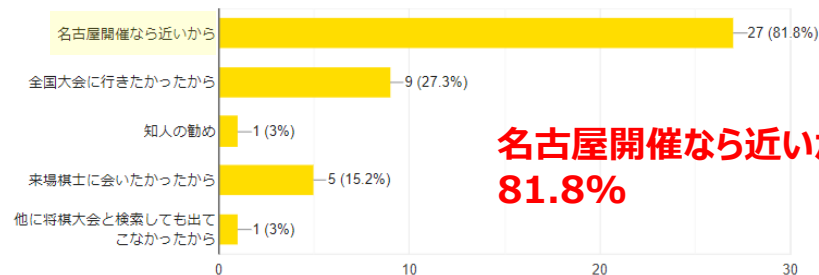

イベント実績

秘密

実績

応募者数：112名
 当選者数：80名
 来場者数：65名
 歩留：81%
 アンケート：33枚回収
 大会評価**平均8.45点**（10点満点中）※昨年平均9.3点
 また参加したいと回答した率 **93.9%** ※昨年100%
 知人に勧めたいと回答した率 **78.8%** ※昨年94%

<応募者 地域別割合> ※下記グラフ参照

- 1.愛知県名古屋市 20名 (25%)
- 2.静岡県浜松市 6名 (7%)
- 3.静岡県静岡市 5名 (6%)

■ 愛知県
 ■ 三重県
 ■ 岐阜県
 ■ 静岡県
 ■ 石川県
 ■ 福井県
 ■ 長野県
 ■ 京都府
 ■ 香川県
 ■ 東京都

大会結果・アンケート結果

大会結果

<全国クラス>

1ブロック優勝
伊藤 誇吾 さん (小5)
岐阜県海津市からのご参加

2ブロック優勝
櫻井 純之介 さん (小6)
静岡県浜松市からのご参加

各地区大会の優勝者は、11/27(土)に
東京・将棋会館にて開催される全国大会に出場します。
その模様は、**囲碁・将棋チャンネル**にて放送される予定です。
(放送日未定)

<来場者の声>

- ・子供関係のイベントは殆ど中止になってる中で、こういったイベントを開催していただきありがとうございます。
- ・案内が丁寧で感じも良く、コロナ対策もしっかりしてくれていて、安心して参加出来ました。
- ・指導対局が当たらなかったのが残念でした。

来場者アンケート結果(抜粋)

Q. この大会に参加を決めた理由を教えてください

**名古屋開催なら近いから
81.8%**

Q. 「J:COM杯 3月のライオン 子ども将棋大会」をご存知でしたか？