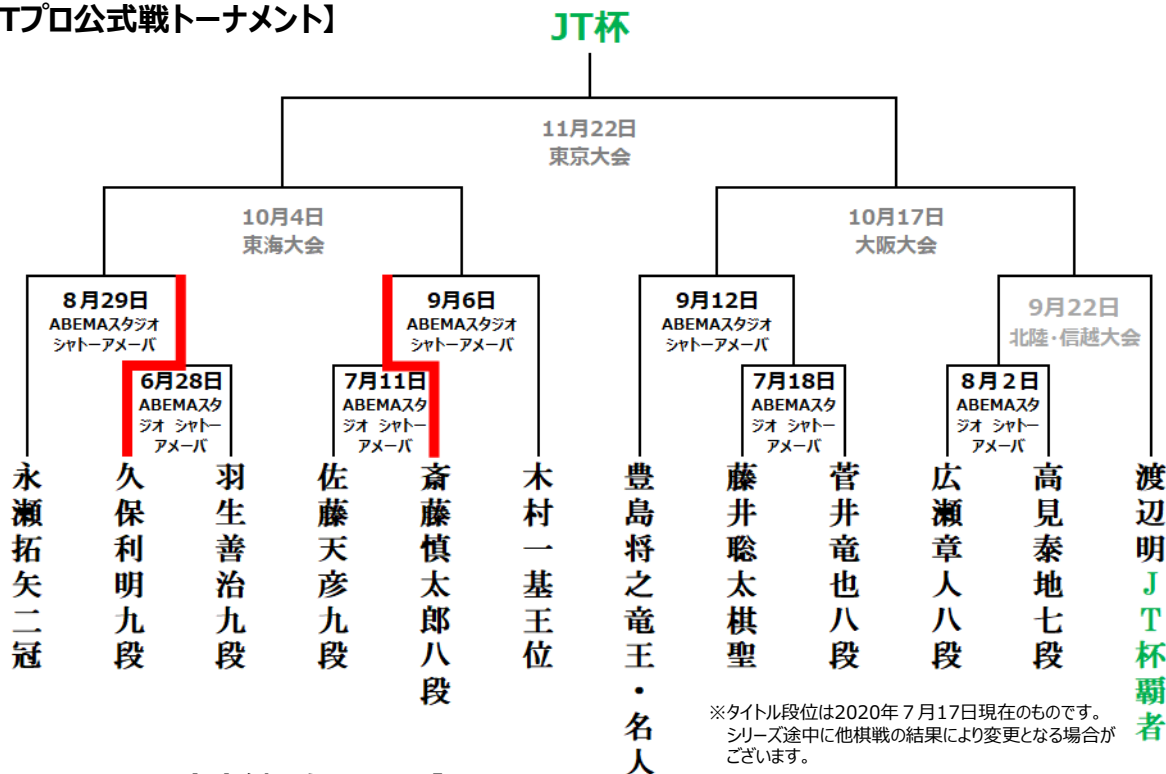

【開催趣旨】

2020年度「将棋日本シリーズ JTプロ公式戦／テーブルマークこども大会」

本シリーズは、今年で41回目の“見て学ぶ”「JTプロ公式戦」と、20回目の“指して学ぶ”「テーブルマークこども大会」が、同日同会場で開催される大会です。日本の伝統文化である将棋を通じて、「地域社会の活性化」および「青少年の健全育成」に貢献したいとの思いから開催してまいります。

- ■タイトル / 将棋日本シリーズ JTプロ公式戦/テーブルマークこども大会
- ■主催 / 公益社団法人 日本将棋連盟、各地区新聞社(東京・大阪は日本将棋連盟のみ)
- ■後援 / 文部科学省、開催地区地方自治体及び同教育委員会、開催地区青年会議所等
- ■協賛 / JT、テーブルマーク

【JTプロ公式戦トーナメント】

【ABEMAでの生中継スケジュール】

	一回戦第三局	一回戦第四局	二回戦第一局	二回戦第二局	二回戦第三局	二回戦第四局
放送日	7/18 (土)	8/2 (土)	8/29 (土)	9/6 (日)	9/12 (土)	9/22 (火・祝)
放送予定時間	15時～対局終了まで					
対局カード	藤井聡太棋聖 VS 菅井竜也八段	広瀬章人八段 VS 高見泰地七段	永瀬拓矢二冠 VS 久保利明九段	木村一基王位 VS 斎藤慎太郎八段	豊島竜王・名人 VS 一回戦第三局勝者	渡辺JT杯覇者 VS 一回戦第四局勝者

※ABEMAについて

ABEMAは無料動画配信サービスです。パソコン、スマートフォン、タブレットからご視聴いただけます。視聴に関わるデータ通信料はユーザーのご負担となります。<https://abema.tv/>

【大会ホームページ】

大会に関する情報等をご覧ください <https://www.jti.co.jp/culture/shogi/index.html>

【お問い合わせ先】

「将棋日本シリーズ」総合事務局 担当 野中
〒104-6038 東京都中央区晴海1-8-10 晴海トリトンスクエアX棟 (株)I&S BBDO内
TEL 070-6592-4363 FAX 03-5166-0296 E-mail info@jti-shogi.jp
※「調査データ」や「棋士の写真」の提供等もいたします